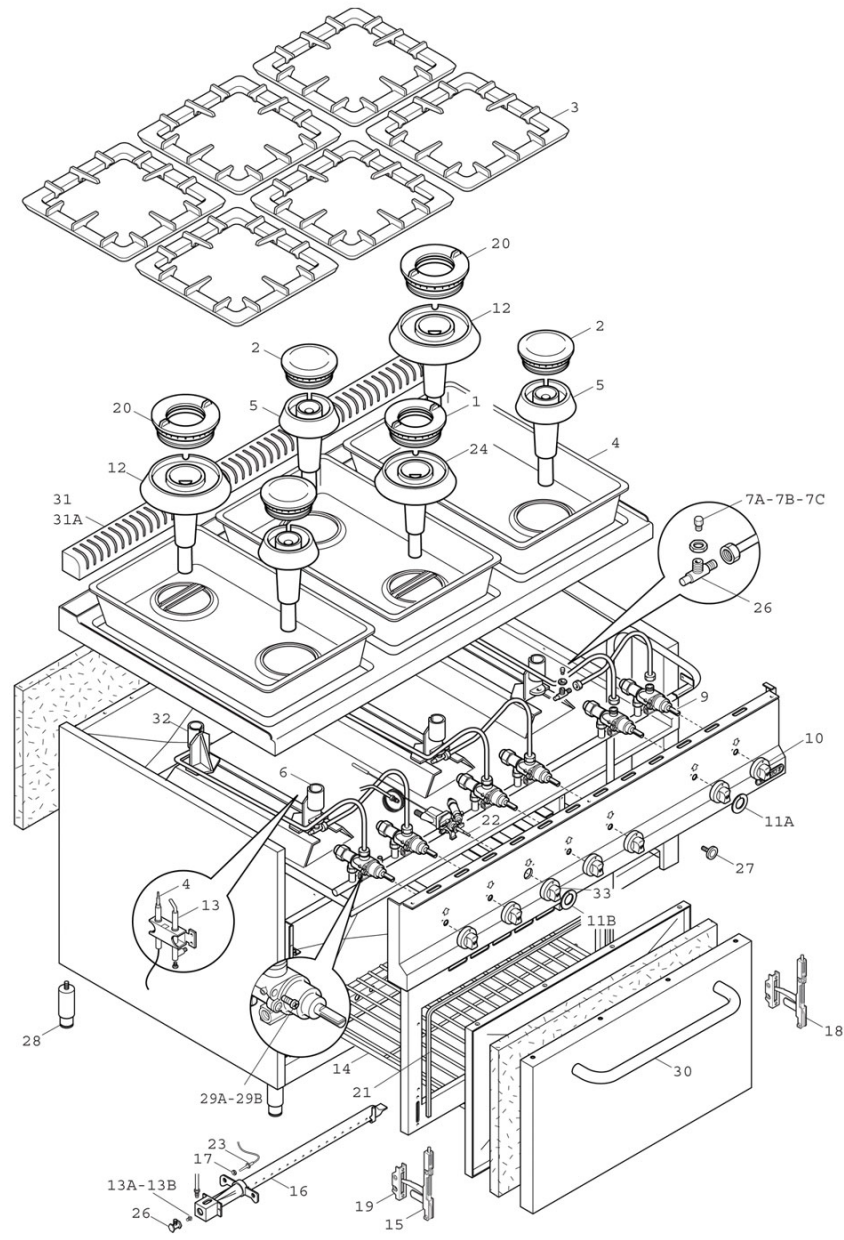

G9F6+FG1

G9F6+FG1

Pos. Item	Codice Code	Descrizione	Item Description	Designation articles	Artikelbeschreibung	Decripción artículos	N° pezzi - No. pieces				
1	31954300	Spartif.bruc.d 6kw cromato	6kw burner cap	Chapeau bruleur 6kw	Flammenkranz 6kw	Sombrerete 6kw					2
2	31954400	Spartif.bruc.c 3,5kw cromato	3,5kw burner cap	Chapeau bruleur 3,5kw	Flammenkranz 3,5kw	Sombrerete 3,5kw					3
3	35856500	Griglia rough nero 900	Black rough grill	Grille rough noire	rough rost	Parrilla negra rough					6
4	35779410	Ass. bacinella smaltata cucina	Enamelled tank	Cuve emaillee fourneaux 900	Email-schale	Cubeta esmaltada cocinas 900					3
5	31807200	Corpo bruc.c 3,5kw cromato	Chromium-plated burner body 3,	Corps bruleur chrome 3,5kw	Brenner koerper 3,5kw verchrom	Cuerpo quemador cromado 3,5 kw					3
6	31913600	Supp. bruciatore c/d cucina	Burner support	Support bruleur	Brennerhalter	Soporte quemador					6
7A	40000000	Ugello: indicare modello e tip	Injector: specify model and ga	Gliceur: specifier modele et g	Duese: modell und gas-typ zeig	Tobera: precisar modelo y tipo					3
7B	40000000	Ugello: indicare modello e tip	Injector: specify model and ga	Gliceur: specifier modele et g	Duese: modell und gas-typ zeig	Tobera: precisar modelo y tipo					3
8	31291300	Pilota cuc.700 (2 posit.)	Cooker pilot (2 posit.)	Veilleuse forneau (2 posit.)	Herd zundflamme	Piloto cocina (2 posit.)					7
9	35877300	Manopola rossa p. 6x4,6 a 180°	Red knob p. 6x4,6 a 180°ral300	Manette rouge p. 6x4,6 a 180°	Drehknopf p. 6x4,6 a 180°ral30	Mando rojo p. 6x4,6 a 180°ral3					1
9	35876300	Manopola rossa p. 6x4,6 a 180°	Red knob 6x4,6 180° c	Manette rouge 6x4,6 180° c	Drehknopf 6x4,6 180° c	Mando rojo 6x4,6 180° c					1
10	35876100	Manopola rossa p. 8x6,5 a 180°	Red knob 8x6,5 180°	Manette rouge 8x6,5 180°	Drehknopf 8x6,5 180°	Mando rojo 8x6,5 180°					6
10	35877100	Manopola rossa p. 8x6,5 a 180°	Red knob p. 8x6,5 a 180°ral300	Manette rouge p. 8x6,5 a 180°	Drehknopf p. 8x6,5 a 180°ral30	Mando rojo p. 8x6,5 a 180°ral3					6
11A	31952200	Serig.rossa manop.gas plg-cpg-	Red gas knob serigraphy	Serigraphie rouge manette	Rote drehknopfserigraphie	Serigrafia roja mando					6
11B	31952400	Ser.rossa manop.forno gas fg1	Red gas knob serigraphy	Serigraphie rouge manette	Rote drehknopfserigraphie	Serigrafia roja mando					1
12	35807000	Corpo bruciat. cromato 9kw	9kw burner body	Corps bruleur 9kw	Korper brenner 9kw	Cuerpo quemador 9kw					1
13A	40000000	Ugello: indicare modello e tip	Injector: specify model and ga	Gliceur: specifier modele et g	Duese: modell und gas-typ zeig	Tobera: precisar modelo y tipo					1
13B	40000000	Ugello: indicare modello e tip	Injector: specify model and ga	Gliceur: specifier modele et g	Duese: modell und gas-typ zeig	Tobera: precisar modelo y tipo					1
14	24848700	Grc 60/40 griglia pasticceria	Grill pastry	Grille patisserie	Rost konditorei	Parrilla pasteleria					1
15	22607800	Cerniera sx x fe1/fg1 fcd8-fsd	Left hinge	Charniere gauche	Scharnier links	Bisagra izquierda					1
15	31802100	Cerniera sx forno cucine	left oven hinge	Charniere gauche four	Linksseitiges scharnier	Bisagra izda. horno					1
16	22275500	Bruciatore supp.termocop.xfg1	Burner thermocouple support	Bruleur support thermocouple	Brenner termoelementhalter	Quemador soporte termopar					1
17	22290900	Dado x termocoppia fg1	Thermocouple nut	Ecrou pour thermocouple	Mutter fur thermoelement	Tuerca para termopar					1
18	31802000	Rubinetto dx forno cucine	Right oven hinge	Charniere droite four	Rechtsseitiges scharnier	Bisagra derecha horno					1
18	22608100	Cerniera dx x fe1/fg1 fcd8-fsd	Right hinge	Charniere droite	Scharnier rechts	Bisagra derecha					1
19	22608200	Cern.fissa portarullino fe1fg1	Fixed hinge	Charniere fixe	Festes scharnier	Bisagra fija					2
19	31802500	Portarullino cerniera forno	Roller-bearing oven hinge	Porte-rouleau charniere four	Rollenhalter scharniere fuer b	Soporte rodillo bisagra horno					2
20	35954300	Spartif.bruc.e 9kw cromato	9kw burner cap	Chapeau bruleur 9kw	Flammenkranz brenner 9kw	Sombrerete quemador 9kw					1
21	31859000	Guarniz. a metro forno 2/1gn	Seal for oven 2/1gn	Joint pour four 2/1gn	Meter-turdichtung ofen 2/1gn	Junta por horno 2/1gn					2,3
21	22594200	Guarnizione forno fg1-fe1 700/	Oven seal fg1-fe1 700/900	Joint four fg1-fe1 700/900	Dichtung backofen fg1-fe1 700/	Empaquetadura horno fg1-fe1 70					2,3
22	22274000	Rubinetto forno by-pass 0.52	Oven tap by-pass 0.52	Robinet four by-pass 0.52	Hahn fur backofen by-pass 0.52	Llave de paso horno					1
23	22287500	Termocoppia x fg1	Oventhermocouple	Thermocouple four	Thermoelement backofen	Termopar horno					1
24	31807000	Corpo bruc.d 6kw cromato	Chromium-plated burner body 6k	Corps bruleur chrome 6kw	Brenner koerper 6kw verchromt	Cuerpo quemador cromado 6kw					2
25	22289200	Termocoppia 600 mm x plg/cpg/c	Thermocuple 600mm	Thermocuple 600mm	Thermoelement 600mm	Termopar 600mm					6
26	32327600	Portaugello gl-plg-cpg-cucine	Injector holder	Support injecteur	Dusenhalter	Soporte de tobera					7
27	32583800	Chiusura magnetica	Magnetic closure	Fermeture magnetique	Megnetverschluss	Cierre magnetico					1
28	24684500	Piedino inox 2 h-125/175	Foot 2 h-125/175	Pied 2 h-125/175	Stellfuss 2 h-125/175	Pata 2 h-125/175					4
29B	31273600	Rubinetto pel21s;9x1;bypas 55	Tap pel 21s;9x1;bypas 55	Robinet pel 21s;9x1;bypas 55	Hahn pel 21s;9x1;bypas 55	Llave de paso pel 21s;9x1;bypa					3
29A	31273500	Rubinetto pel21s;9x1;bypas 45	Tap pel pel21s;9x1;bypas 45	Robinet pel21s;9x1;bypas 45	Hahn pel21s;9x1;bypas 45	Llave de paso pel21s;9x1;bypas					3
30	31874000	Maniglia sez.ovale aisi 304 42	Handle aisi 304 425 x 41	Poignee aisi 304 425 x 41	Griffe aisi 304 425 x 41	Asa aisi 304 425 x 41					1